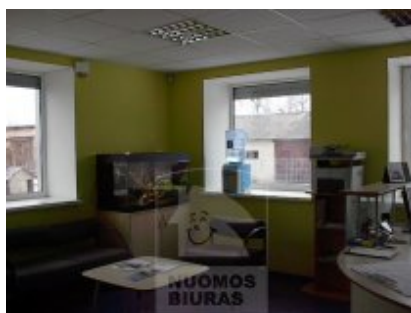

Patalpa nuomai, , , 1000 kv.m, 2316.96 Lt

Adresas internete - www.nuomosbiuras.lt/1494

Kodas:	P0091/1000	P0091, Vilniaus raj., 10 km. už Pavilnio gamybinės-sandėliavimo patalpos nuo Vilniaus centro 25km., teritorija 0,8ha, aptverta, automatiniai vartai, lauko apšvietimas, patalpos šildomos, prie -20 apie +15, elektros pajėgumai 60kw, h=6m, 3 vartai h=4.5m, biuras 66kv.m, 2 kabinetai, 5-6 darbo vietos, mini virtuvėlė, wc, apsaugos-priešgaisrinė signalizacija, yra galimybė papildomai nuomotis dar 1000kv.m plotą, nuomos kaina 8Lt/kv.m
Apskritis:		
Gyvenvietė:		
Plotas:	1000	
Paskirtis	gamybai	
Kaina	2316.96	Už objektą atsakingas:
	€/mėn	Patalpų skyrius, 865266888,
Kaina už 1 kv. m.	2.32 €/mėn	info@nuomosbiuras.lt

Nuotraukos

UAB Nuomos biuras

Gyvenamųjų patalpų skyrius:

Tel. 2791268, 865046996
admin@nuomosbiuras.lt,
Pylimo g. 13/1-3A, LT-01118, Vilnius

Verslo patalpų skyrius:

Tel. 2335577, 865266888
info@nuomosbiuras.lt
Kareivių g. 19-198, LT-09133, Vilnius