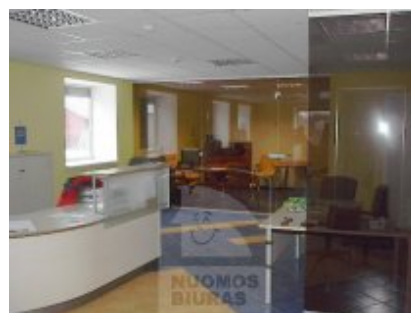

Patalpa nuomai, , , 1000 kv.m, 2316.96 Lt

Adresas internete - www.nuomosbiuras.lt/1494

Kodas:	P0091/1000	P0091, Vilniaus raj., 10 km. už Pavilnio gamybinės-sandėliavimo patalpos nuo Vilniaus centro 25km., teritorija 0,8ha, aptverta, automatiniai vartai, lauko apšvietimas, patalpos šildomos, prie -20 apie +15, elektros pajėgumai 60kw, h=6m, 3 vartai h=4.5m, biuras 66kv.m, 2 kabinetai, 5-6 darbo vietos, mini virtuvėlė, wc, apsaugos-priešgaisrinė signalizacija, yra galimybė papildomai nuomotis dar 1000kv.m plotą, nuomos kaina 8Lt/kv.m
Apskritis:		
Gyvenvietė:		
Plotas:	1000	
Paskirtis	gamybai	
Kaina	2316.96	Už objektą atsakingas:
	€/mėn	Patalpų skyrius, 865266888,
Kaina už 1 kv. m.	2.32 €/mėn	info@nuomosbiuras.lt

Nuotraukos

UAB Nuomos biuras

Gyvenamųjų patalpų skyrius:

Tel. 2791268, 865046996
admin@nuomosbiuras.lt,
Pylimo g. 13/1-3A, LT-01118, Vilnius

Verslo patalpų skyrius:

Tel. 2335577, 865266888
info@nuomosbiuras.lt
Kareivių g. 19-198, LT-09133, Vilnius