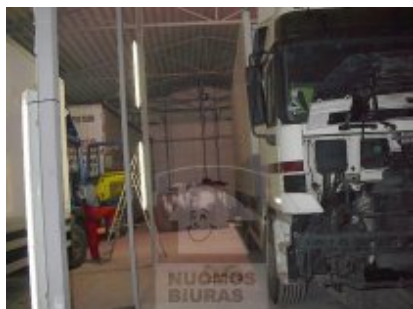

Patalpa nuomai, , , 1000 kv.m, 2316.96 Lt

Adresas internete - www.nuomosbiuras.lt/1494

Kodas:	P0091/1000	P0091, Vilniaus raj., 10 km. už Pavilnio gamybinės-sandėliavimo patalpos nuo Vilniaus centro 25km., teritorija 0,8ha, aptverta, automatiniai vartai, lauko apšvietimas, patalpos šildomos, prie -20 apie +15, elektros pajėgumai 60kw, h=6m, 3 vartai h=4.5m, biuras 66kv.m, 2 kabinetai, 5-6 darbo vietos, mini virtuvėlė, wc, apsaugos-priešgaisrinė signalizacija, yra galimybė papildomai nuomotis dar 1000kv.m plotą, nuomos kaina 8Lt/kv.m
Apskritis:		
Gyvenvietė:		
Plotas:	1000	
Paskirtis	gamybai	
Kaina	2316.96	Už objektą atsakingas:
	€/mėn	Patalpų skyrius, 865266888,
Kaina už 1 kv. m.	2.32 €/mėn	info@nuomosbiuras.lt

Nuotraukos

UAB Nuomos biuras

Gyvenamųjų patalpų skyrius:

Tel. 2791268, 865046996
admin@nuomosbiuras.lt,
Pylimo g. 13/1-3A, LT-01118, Vilnius

Verslo patalpų skyrius:

Tel. 2335577, 865266888
info@nuomosbiuras.lt
Kareivių g. 19-198, LT-09133, Vilnius