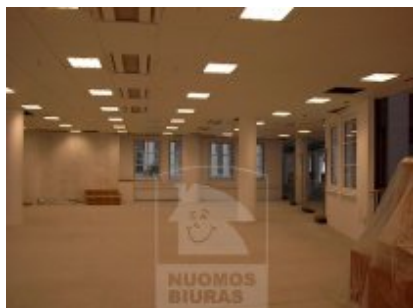

Patalpa nuomai, Centras, Jogailos g., 500 kv.m, 9123.03 Lt

Adresas internete - www.nuomosbiuras.lt/1456

Kodas:	P0118/500	P0118/Centras, Jogailos g., 500kv.m administracinės patalpos a klasės verslo centre, 2/7a., patalpos bus įrengtos ir suskirstytos pagal nuomininko pageidavimus, visos komunikacijos, vėdinimas, priešgaisrinė vizualinė (vaizdo kameros) ir fizinė apsauga, autonomiškas sanmazgas, požeminis parkingas, patalpas įrengtų per 8-10 savaičių, nuomos terminas min trims metams (be galimybės nutraukti), nuomos kaina 63Lt/kv.m.+pvm+kom
Apskritis:	Vilniaus apskritis	
Gyvenvietė:	Vilniaus m.	
Miesto dalis:	Centras	
Gatvė:	Jogailos g.	
Aukštas:	2	Už objektą atsakingas:
Plotas:	500	Patalpų skyrius, 865266888, info@nuomosbiuras.lt
Pastato tipas:	mūrinis	
Paskirtis:	biurui	
Šildymas	centrinis šildymas	
Kaina	9123.03 €/mėn	
Kaina už 1 kv. m.	18.25 €/mėn	

Nuotraukos

UAB Nuomos biuras

Gyvenamųjų patalpų skyrius:

Tel. 2791268, 865046996
admin@nuomosbiuras.lt,
Pylimo g. 13/1-3A, LT-01118, Vilnius

Verslo patalpų skyrius:

Tel. 2335577, 865266888
info@nuomosbiuras.lt
Kareivių g. 19-198, LT-09133, Vilnius