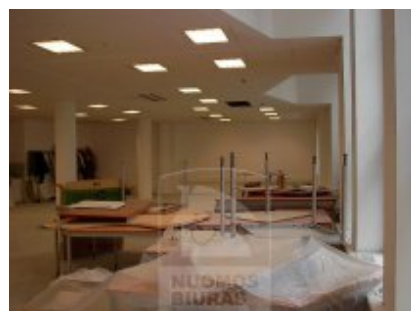

Patalpa nuomai, Centras, Jogailos g., 500 kv.m, 9123.03 Lt

Adresas internete - www.nuomosbiuras.lt/1456

Kodas:	P0118/500	P0118/Centras, Jogailos g., 500kv.m administracinės patalpos a klasės verslo centre, 2/7a., patalpos bus įrengtos ir suskirstytos pagal nuomininko pageidavimus, visos komunikacijos, vėdinimas, priešgaisrinė vizualinė (vaizdo kameros) ir fizinė apsauga, autonomiškas sanmazgas, požeminis parkingas, patalpas įrengtų per 8-10 savaičių, nuomos terminas min trims metams (be galimybės nutraukti), nuomos kaina 63Lt/kv.m.+pvm+kom
Apskritis:	Vilniaus apskritis	
Gyvenvietė:	Vilniaus m.	
Miesto dalis:	Centras	
Gatvė:	Jogailos g.	
Aukštas:	2	Už objektą atsakingas:
Plotas:	500	Patalpų skyrius, 865266888, info@nuomosbiuras.lt
Pastato tipas:	mūrinis	
Paskirtis:	biurui	
Šildymas	centrinis šildymas	
Kaina	9123.03 €/mėn	
Kaina už 1 kv. m.	18.25 €/mėn	

Nuotraukos

UAB Nuomos biuras

Gyvenamųjų patalpų skyrius:

Tel. 2791268, 865046996
admin@nuomosbiuras.lt,
Pylimo g. 13/1-3A, LT-01118, Vilnius

Verslo patalpų skyrius:

Tel. 2335577, 865266888
info@nuomosbiuras.lt
Kareivių g. 19-198, LT-09133, Vilnius