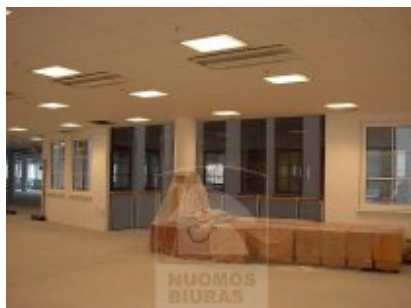

Patalpa nuomai, Centras, Jogailos g., 500 kv.m, 9123.03 Lt

Adresas internete - www.nuomosbiuras.lt/1456

Kodas:	P0118/500	P0118/Centras, Jogailos g., 500kv.m administracinės patalpos a klasės verslo centre, 2/7a., patalpos bus įrengtos ir suskirstytos pagal nuomininko pageidavimus, visos komunikacijos, vėdinimas, priešgaisrinė vizualinė (vaizdo kameros) ir fizinė apsauga, autonomiškas sanmazgas, požeminis parkingas, patalpas įrengtų per 8-10 savaičių, nuomos terminas min trims metams (be galimybės nutraukti), nuomos kaina 63Lt/kv.m.+pvm+kom
Apskritis:	Vilniaus apskritis	
Gyvenvietė:	Vilniaus m.	
Miesto dalis:	Centras	
Gatvė:	Jogailos g.	
Aukštas:	2	Už objektą atsakingas:
Plotas:	500	Patalpų skyrius, 865266888, info@nuomosbiuras.lt
Pastato tipas:	mūrinis	
Paskirtis:	biurui	
Šildymas	centrinis šildymas	
Kaina	9123.03 €/mėn	
Kaina už 1 kv. m.	18.25 €/mėn	

Nuotraukos

UAB Nuomos biuras

Gyvenamųjų patalpų skyrius:

Tel. 2791268, 865046996
admin@nuomosbiuras.lt,
Pylimo g. 13/1-3A, LT-01118, Vilnius

Verslo patalpų skyrius:

Tel. 2335577, 865266888
info@nuomosbiuras.lt
Kareivių g. 19-198, LT-09133, Vilnius