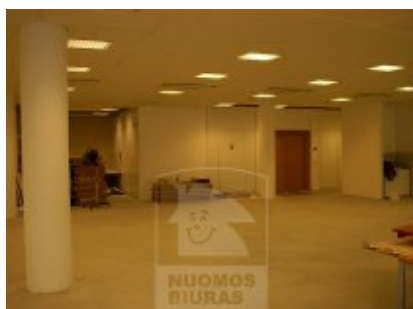

Patalpa nuomai, Centras, Jogailos g., 500 kv.m, 9123.03 Lt

Adresas internete - www.nuomosbiuras.lt/1456

Kodas:	P0118/500	P0118/Centras, Jogailos g., 500kv.m administracinės patalpos a klasės verslo centre, 2/7a., patalpos bus įrengtos ir suskirstytos pagal nuomininko pageidavimus, visos komunikacijos, vėdinimas, priešgaisrinė vizualinė (vaizdo kameros) ir fizinė apsauga, autonomiškas sanmazgas, požeminis parkingas, patalpas įrengtų per 8-10 savaičių, nuomos terminas min trims metams (be galimybės nutraukti), nuomos kaina 63Lt/kv.m.+pvm+kom
Apskritis:	Vilniaus apskritis	
Gyvenvietė:	Vilniaus m.	
Miesto dalis:	Centras	
Gatvė:	Jogailos g.	
Aukštas:	2	Už objektą atsakingas:
Plotas:	500	Patalpų skyrius, 865266888, info@nuomosbiuras.lt
Pastato tipas:	mūrinis	
Paskirtis:	biurui	
Šildymas	centrinis šildymas	
Kaina	9123.03 €/mėn	
Kaina už 1 kv. m.	18.25 €/mėn	

Nuotraukos

UAB Nuomos biuras

Gyvenamųjų patalpų skyrius:

Tel. 2791268, 865046996
admin@nuomosbiuras.lt,
Pylimo g. 13/1-3A, LT-01118, Vilnius

Verslo patalpų skyrius:

Tel. 2335577, 865266888
info@nuomosbiuras.lt
Kareivių g. 19-198, LT-09133, Vilnius