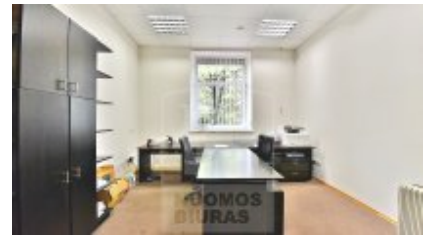

Patalpa nuomai, Antakalnis, Smėlio g., 28-67 kv.m, 336-737 Lt

UAB Nuomos biuras

Gyvenamųjų patalpų skyrius:

Tel. 2791268, 865046996
admin@nuomosbiuras.lt,
Pylimo g. 13/1-3A, LT-01118, Vilnius

Verslo patalpų skyrius:

Tel. 2335577, 865266888
info@nuomosbiuras.lt
Kareivių g. 19-198, LT-09133, Vilnius