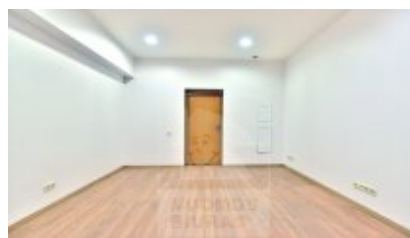

Patalpa nuomai, Antakalnis, P. Vileišio g., 20-80 kv.m, 133 - 490 Lt

UAB Nuomos biuras

Gyvenamųjų patalpų skyrius:

Tel. 2791268, 865046996
admin@nuomosbiuras.lt,
Pylimo g. 13/1-3A, LT-01118, Vilnius

Verslo patalpų skyrius:

Tel. 2335577, 865266888
info@nuomosbiuras.lt
Kareivių g. 19-198, LT-09133, Vilnius