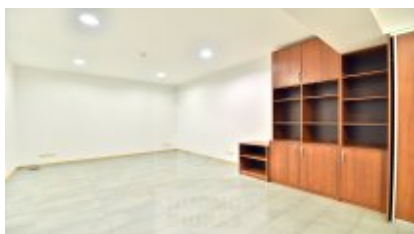

Patalpa nuomai, Antakalnis, P. Vileišio g., 20-80 kv.m, 133 - 490 Lt

UAB Nuomos biuras

Gyvenamųjų patalpų skyrius:

Tel. 2791268, 865046996
admin@nuomosbiuras.lt,
Pylimo g. 13/1-3A, LT-01118, Vilnius

Verslo patalpų skyrius:

Tel. 2335577, 865266888
info@nuomosbiuras.lt
Kareivių g. 19-198, LT-09133, Vilnius