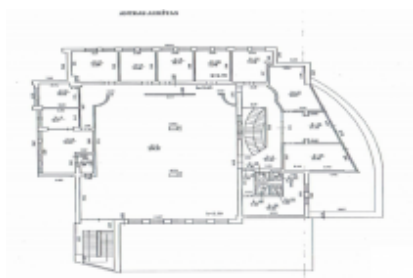

Patalpa nuomai, Naujamiestis, Vytenio g., 1600 kv.m, 9600 Lt

UAB Nuomos biuras

Gyvenamųjų patalpų skyrius:

Tel. 2791268, 865046996
admin@nuomosbiuras.lt,
Pylimo g. 13/1-3A, LT-01118, Vilnius

Verslo patalpų skyrius:

Tel. 2335577, 865266888
info@nuomosbiuras.lt
Kareivių g. 19-198, LT-09133, Vilnius