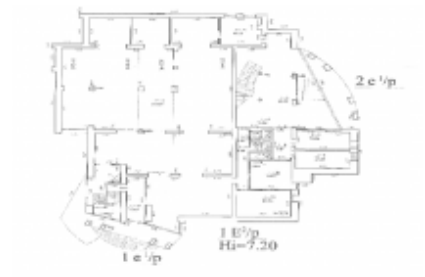

Patalpa nuomai, Naujamiestis, Vytenio g., 1600 kv.m, 9600 Lt

UAB Nuomos biuras

Gyvenamųjų patalpų skyrius:
Tel. 2791268, 865046996
admin@nuomosbiuras.lt,
Pylimo g. 13/1-3A, LT-01118, Vilnius

Verslo patalpų skyrius:
Tel. 2335577, 865266888
info@nuomosbiuras.lt
Kareivių g. 19-198, LT-09133, Vilnius