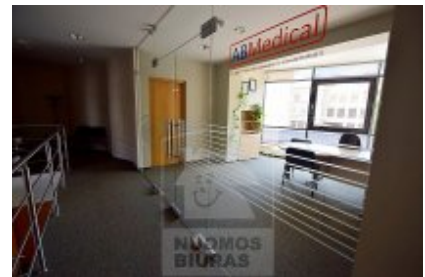

Patalpa nuomai, Naujamiestis, Vytenio g., 481 kv.m, 2400 Lt

UAB Nuomos biuras

Gyvenamųjų patalpų skyrius:

Tel. 2791268, 865046996
admin@nuomosbiuras.lt,
Pylimo g. 13/1-3A, LT-01118, Vilnius

Verslo patalpų skyrius:

Tel. 2335577, 865266888
info@nuomosbiuras.lt
Kareivių g. 19-198, LT-09133, Vilnius