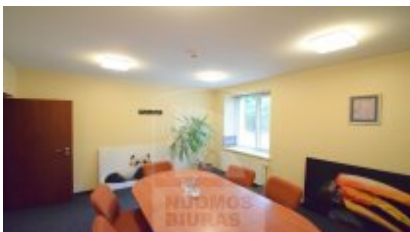

Patalpa nuomai, Žvėrynas, Vytauto g., 87 - 188 kv.m, 1044 - 2256 Lt

Adresas internete - www.nuomosbiuras.lt/10428

Kodas:	4B001/200	Žvėryne nuomojamas atskiras administracinis pastatas su dideliu uždaru vidaus parkingu!
Apskritis:	Vilniaus apskritis	
Gyvenvietė:	Vilniaus m.	PATALPOS:
Miesto dalis:	Žvėrynas	- Bendras patalpų plotas - 87 -188 kv/m;
Gatvė:	Vytauto g.	- Galima nuomotis la 87 kvm arba bendrai visas patalpas per du aukštus 188kv.m.;
Aukštas:	1	- Patalpos pilnai įrengtos: grindys - laminatas, sienos - dažytos;
Aukštų skaičius:	2	- 2 WC;
Plotas:	87 - 188	- Langai - stiklo paketo;
Pastato tipas	mūrinis	- Prieš įsikeliant būtų atliktas pilnas patalpų remontas.
Paskirtis	biurui	PRIVALUMAI:
Šildymas	šildymas dujomis	- Šviesios, gražiai ir patogiai įrengtos patalpos;
Taip pat	atskiri kambariai, galimybė apstatyti baldais, parketas, nauja el. instaliacija, įėjimas iš gatvės, uždaras kiemas, elektra, dušas, internetas, telefonas, signalizacija	- Tinka administracinei veiklai, paslaugų sferai;
Kaina	1044 - 2256 €/mėn	- Signalizacija ir priešgaisrinė sistema;
		- Internetas ir telefono linijos;
		- Gali būti nuomojama su baldais;
		- Virtuvėlė;
		ŠILDYMAS:
		- Šildymas - dujinis, nebrangus;
		PARKAVIMAS:
		- Patogus nemokamas parkingas uždarame vidaus kieme apie 12 vietų;
		VIETA:
		- Artimiausia viešojo susiekimo stotelė už 150 m;
		- Patogus susisiekimas su visais mikrorajonais;
		- Netoliese įsikūrę bankai, kavinės, parduotuvės;
		KAINA:
		- 1044 -2256 eur/mėn + komunaliniai.
		Už objektą atsakingas:
		Patalpų skyrius, 865266888, info@nuomosbiuras.lt

Nuotraukos

Patalpa nuomai, Žvėrynas, Vytauto g., 87 - 188 kv.m, 1044 - 2256 Lt

UAB Nuomos biuras

Gyvenamųjų patalpų skyrius:
Tel. 2791268, 865046996
admin@nuomosbiuras.lt,
Pylimo g. 13/1-3A, LT-01118, Vilnius