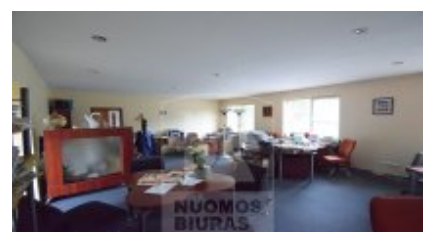

Patalpa nuomai, Žvėrynas, Vytauto g., 87 - 188 kv.m, 1044 - 2256 Lt

Adresas internete - www.nuomosbiuras.lt/10428

Kodas:	4B001/200	Žvėryne nuomojamas atskiras administracinis pastatas su dideliu uždaru vidaus parkingu!
Apskritis:	Vilniaus apskritis	
Gyvenvietė:	Vilniaus m.	PATALPOS:
Miesto dalis:	Žvėrynas	- Bendras patalpų plotas - 87 -188 kv/m;
Gatvė:	Vytauto g.	- Galima nuomotis la 87 kvm arba bendrai visas patalpas per du aukštus 188kv.m.;
Aukštas:	1	- Patalpos pilnai įrengtos: grindys - laminatas, sienos - dažytos;
Aukštų skaičius:	2	- 2 WC;
Plotas:	87 - 188	- Langai - stiklo paketo;
Pastato tipas	mūrinis	- Prieš įsikeliant būtų atliktas pilnas patalpų remontas.
Paskirtis	biurui	PRIVALUMAI:
Šildymas	šildymas dujomis	- Šviesios, gražiai ir patogiai įrengtos patalpos;
Taip pat	atskiri kambariai, galimybė apstatyti baldais, parketas, nauja el. instaliacija, įėjimas iš gatvės, uždaras kiemas, elektra, dušas, internetas, telefonas, signalizacija	- Tinka administracinei veiklai, paslaugų sferai;
Kaina	1044 - 2256 €/mėn	- Signalizacija ir priešgaisrinė sistema;
		- Internetas ir telefono linijos;
		- Gali būti nuomojama su baldais;
		- Virtuvėlė;
		ŠILDYMAS:
		- Šildymas - dujinis, nebrangus;
		PARKAVIMAS:
		- Patogus nemokamas parkingas uždarame vidaus kieme apie 12 vietų;
		VIETA:
		- Artimiausia viešojo susiekimo stotelė už 150 m;
		- Patogus susisiekimas su visais mikrorajonais;
		- Netoliese įsikūrę bankai, kavinės, parduotuvės;
		KAINA:
		- 1044 -2256 eur/mėn + komunaliniai.
		Už objektą atsakingas:
		Patalpų skyrius, 865266888, info@nuomosbiuras.lt

Nuotraukos

Patalpa nuomai, Žvėrynas, Vytauto g., 87 - 188 kv.m, 1044 - 2256 Lt

UAB Nuomos biuras

Gyvenamųjų patalpų skyrius:
Tel. 2791268, 865046996
admin@nuomosbiuras.lt,
Pylimo g. 13/1-3A, LT-01118, Vilnius