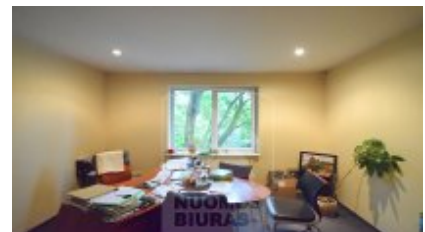

Patalpa nuomai, Žvėrynas, Vytauto g., 87 - 188 kv.m, 1044 - 2256 Lt

Adresas internete - www.nuomosbiuras.lt/10428

Kodas:	4B001/200	Žvėryne nuomojamas atskiras administracinis pastatas su dideliu uždaru vidaus parkingu!
Apskritis:	Vilniaus apskritis	
Gyvenvietė:	Vilniaus m.	PATALPOS:
Miesto dalis:	Žvėrynas	- Bendras patalpų plotas - 87 -188 kv/m;
Gatvė:	Vytauto g.	- Galima nuomotis la 87 kvm arba bendrai visas patalpas per du aukštus 188kv.m.;
Aukštas:	1	- Patalpos pilnai įrengtos: grindys - laminatas, sienos - dažytos;
Aukštų skaičius:	2	- 2 WC;
Plotas:	87 - 188	- Langai - stiklo paketo;
Pastato tipas	mūrinis	- Prieš įsikeliant būtų atliktas pilnas patalpų remontas.
Paskirtis	biurui	PRIVALUMAI:
Šildymas	šildymas dujomis	- Šviesios, gražiai ir patogiai įrengtos patalpos;
Taip pat	atskiri kambariai, galimybė apstatyti baldais, parketas, nauja el. instaliacija, įėjimas iš gatvės, uždaras kiemas, elektra, dušas, internetas, telefonas, signalizacija	- Tinka administracinei veiklai, paslaugų sferai;
Kaina	1044 - 2256 €/mėn	- Signalizacija ir priešgaisrinė sistema;
		- Internetas ir telefono linijos;
		- Gali būti nuomojama su baldais;
		- Virtuvėlė;
		ŠILDYMAS:
		- Šildymas - dujinis, nebrangus;
		PARKAVIMAS:
		- Patogus nemokamas parkingas uždarame vidaus kieme apie 12 vietų;
		VIETA:
		- Artimiausia viešojo susiekimo stotelė už 150 m;
		- Patogus susisiekimas su visais mikrorajonais;
		- Netoliese įsikūrę bankai, kavinės, parduotuvės;
		KAINA:
		- 1044 -2256 eur/mėn + komunaliniai.
		Už objektą atsakingas:
		Patalpų skyrius, 865266888, info@nuomosbiuras.lt

Nuotraukos

Patalpa nuomai, Žvėrynas, Vytauto g., 87 - 188 kv.m, 1044 - 2256 Lt

UAB Nuomos biuras

Gyvenamųjų patalpų skyrius:
Tel. 2791268, 865046996
admin@nuomosbiuras.lt,
Pylimo g. 13/1-3A, LT-01118, Vilnius