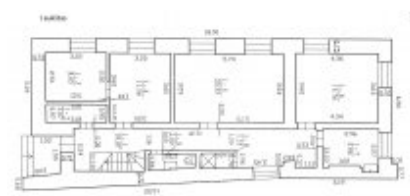

Patalpa nuomai, Žvėrynas, Vytauto g., 87 - 188 kv.m, 1044 - 2256 Lt

UAB Nuomos biuras

Gyvenamųjų patalpų skyrius:
Tel. 2791268, 865046996
admin@nuomosbiuras.lt,
Pylimo g. 13/1-3A, LT-01118, Vilnius

Verslo patalpų skyrius:
Tel. 2335577, 865266888
info@nuomosbiuras.lt
Kareivių g. 19-198, LT-09133, Vilnius