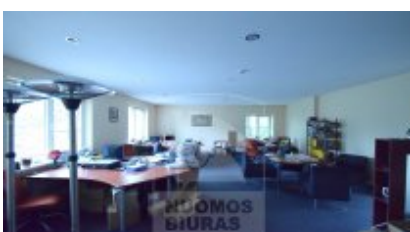

Patalpa nuomai, Žvėrynas, Vytauto g., 87 - 188 kv.m, 1044 - 2256 Lt

Adresas internete - www.nuomosbiuras.lt/10428

Kodas:	4B001/200	Žvėryne nuomojamas atskiras administracinis pastatas su dideliu uždaru vidaus parkingu!
Apskritis:	Vilniaus apskritis	
Gyvenvietė:	Vilniaus m.	PATALPOS:
Miesto dalis:	Žvėrynas	- Bendras patalpų plotas - 87 -188 kv/m;
Gatvė:	Vytauto g.	- Galima nuomotis la 87 kvm arba bendrai visas patalpas per du aukštus 188kv.m.;
Aukštas:	1	- Patalpos pilnai įrengtos: grindys - laminatas, sienos - dažytos;
Aukštų skaičius:	2	- 2 WC;
Plotas:	87 - 188	- Langai - stiklo paketo;
Pastato tipas	mūrinis	- Prieš įsikeliant būtų atliktas pilnas patalpų remontas.
Paskirtis	biurui	PRIVALUMAI:
Šildymas	šildymas dujomis	- Šviesios, gražiai ir patogiai įrengtos patalpos;
Taip pat	atskiri kambariai, galimybė apstatyti baldais, parketas, nauja el. instaliacija, įėjimas iš gatvės, uždaras kiemas, elektra, dušas, internetas, telefonas, signalizacija	- Tinka administracinei veiklai, paslaugų sferai;
Kaina	1044 - 2256 €/mėn	- Signalizacija ir priešgaisrinė sistema;
		- Internetas ir telefono linijos;
		- Gali būti nuomojama su baldais;
		- Virtuvėlė;
		ŠILDYMAS:
		- Šildymas - dujinis, nebrangus;
		PARKAVIMAS:
		- Patogus nemokamas parkingas uždarame vidaus kieme apie 12 vietų;
		VIETA:
		- Artimiausia viešojo susiekimo stotelė už 150 m;
		- Patogus susisiekimas su visais mikrorajonais;
		- Netoliese įsikūrę bankai, kavinės, parduotuvės;
		KAINA:
		- 1044 -2256 eur/mėn + komunaliniai.
		Už objektą atsakingas:
		Patalpų skyrius, 865266888, info@nuomosbiuras.lt

Nuotraukos

Patalpa nuomai, Žvėrynas, Vytauto g., 87 - 188 kv.m, 1044 - 2256 Lt

UAB Nuomos biuras

Gyvenamųjų patalpų skyrius:
Tel. 2791268, 865046996
admin@nuomosbiuras.lt,
Pylimo g. 13/1-3A, LT-01118, Vilnius