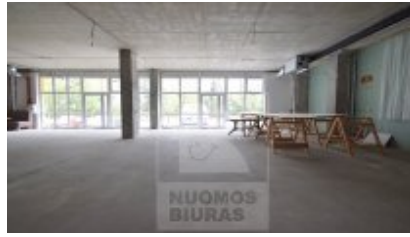

Patalpa nuomai, Naujininkai, Eišiškių pl., 60-500 kv.m, 4000 Lt

UAB Nuomos biuras

Gyvenamųjų patalpų skyrius:
Tel. 2791268, 865046996
admin@nuomosbiuras.lt,
Pylimo g. 13/1-3A, LT-01118, Vilnius

Verslo patalpų skyrius:
Tel. 2335577, 865266888
info@nuomosbiuras.lt
Kareivių g. 19-198, LT-09133, Vilnius