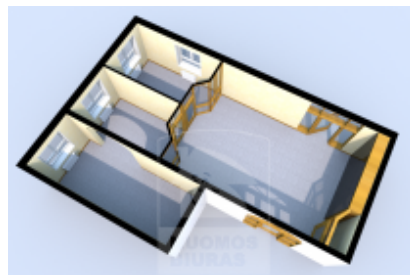

Patalpa nuomai, Antakalnis, Smėlio g., 63 kv.m, 570 Lt

UAB Nuomos biuras

Gyvenamųjų patalpų skyrius:

Tel. 2791268, 865046996
admin@nuomosbiuras.lt,
Pylimo g. 13/1-3A, LT-01118, Vilnius

Verslo patalpų skyrius:

Tel. 2335577, 865266888
info@nuomosbiuras.lt
Kareivių g. 19-198, LT-09133, Vilnius