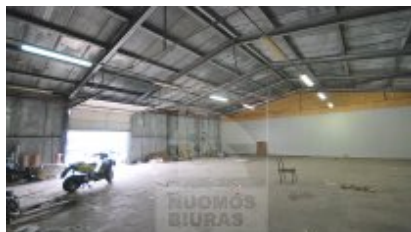

Patalpa nuomai, Žirmūnai, Verkių g., 280 kv.m, 1400 Lt

Adresas internete - www.nuomosbiuras.lt/10343

Kodas:	P0893/ 280	ŽIRMŪNUOSE, VERKIŲ G., IŠNUOMOJAMOS SANDĖLIAVIMO PATALPOS
Apskritis:	Vilniaus apskritis	- Plotas 280kv.m.;
Gyvenvietė:	Vilniaus m.	- Yra elektra;
Miesto dalis:	Žirmūnai	- Patalpos nešildomos;
Gatvė:	Verkių g.	- Patogus privažiavimas;
Aukštas:	1	- Erdvi aikštelė - automobilį galima palikti netoliese;
Plotas:	280	- Pakeliami vartai;
Kambarių skaičius:	1	- Pageidaujama sutartį sudaryti 2 metams.
Pastato tipas	mūrinis	Kaina 5e/kv + pvm
Paskirtis	sandėliavimui	Už objektą atsakingas:
Taip pat	atskiras įėjimas, elektra	Patalpų skyrius, 865266888, info@nuomosbiuras.lt
Kaina	1400 €/mėn	
Kaina už 1 kv. m.	5.00 €/mėn	

Nuotraukos

UAB Nuomos biuras

Gyvenamųjų patalpų skyrius:
Tel. 2791268, 865046996
admin@nuomosbiuras.lt,
Pylimo g. 13/1-3A, LT-01118, Vilnius

Verslo patalpų skyrius:
Tel. 2335577, 865266888
info@nuomosbiuras.lt
Kareivių g. 19-198, LT-09133, Vilnius