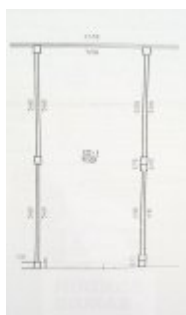

Patalpa nuomai, Žirmūnai, Kareivių g., 71 kv.m, 426 Lt

UAB Nuomos biuras

Gyvenamųjų patalpų skyrius:
Tel. 2791268, 865046996
admin@nuomosbiuras.lt,
Pylimo g. 13/1-3A, LT-01118, Vilnius

Verslo patalpų skyrius:
Tel. 2335577, 865266888
info@nuomosbiuras.lt
Kareivių g. 19-198, LT-09133, Vilnius