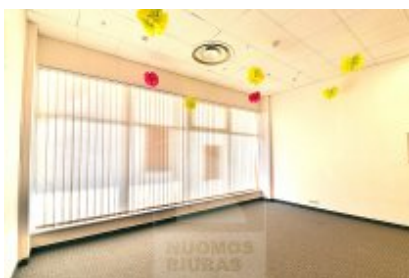

Patalpa nuomai, Žirmūnai, Kareivių g., 71 kv.m, 426 Lt

UAB Nuomos biuras

Gyvenamųjų patalpų skyrius:
Tel. 2791268, 865046996
admin@nuomosbiuras.lt,
Pylimo g. 13/1-3A, LT-01118, Vilnius

Verslo patalpų skyrius:
Tel. 2335577, 865266888
info@nuomosbiuras.lt
Kareivių g. 19-198, LT-09133, Vilnius