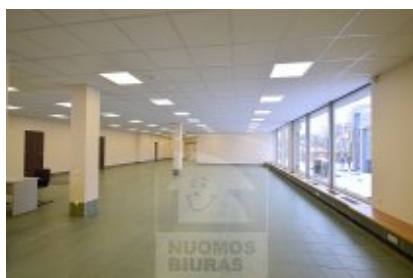

Patalpa nuomai, Šnipiškės, Kalvarijų g., 335 kv.m, 3015 Lt

UAB Nuomos biuras

Gyvenamųjų patalpų skyrius:
Tel. 2791268, 865046996
admin@nuomosbiuras.lt,
Pylimo g. 13/1-3A, LT-01118, Vilnius

Verslo patalpų skyrius:
Tel. 2335577, 865266888
info@nuomosbiuras.lt
Kareivių g. 19-198, LT-09133, Vilnius