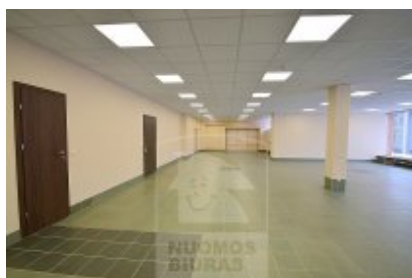

Patalpa nuomai, Šnipiškės, Kalvarijų g., 335 kv.m, 3015 Lt

UAB Nuomos biuras

Gyvenamųjų patalpų skyrius:
Tel. 2791268, 865046996
admin@nuomosbiuras.lt,
Pylimo g. 13/1-3A, LT-01118, Vilnius

Verslo patalpų skyrius:
Tel. 2335577, 865266888
info@nuomosbiuras.lt
Kareivių g. 19-198, LT-09133, Vilnius