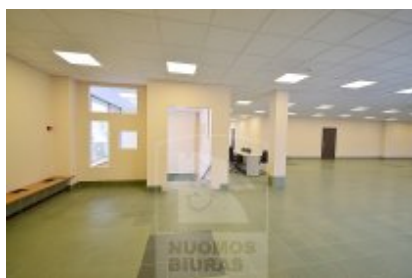

Patalpa nuomai, Šnipiškės, Kalvarijų g., 335 kv.m, 3015 Lt

UAB Nuomos biuras

Gyvenamųjų patalpų skyrius:
Tel. 2791268, 865046996
admin@nuomosbiuras.lt,
Pylimo g. 13/1-3A, LT-01118, Vilnius

Verslo patalpų skyrius:
Tel. 2335577, 865266888
info@nuomosbiuras.lt
Kareivių g. 19-198, LT-09133, Vilnius