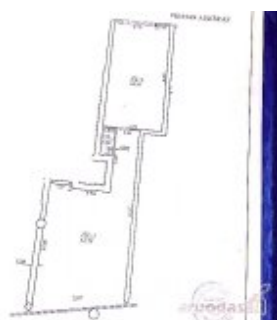

Patalpa nuomai, Žirmūnai, Ulonų g., 88 kv.m, 730 Lt

Adresas internete - www.nuomosbiuras.lt/10174

Kodas:	P1014/88	Šiaurės Miestelis, Ulonų g.
Apskritis:	Vilniaus apskritis	PATALPOS: - Bendras patalpų plotas - 88 kv/m; - Aukštas 1 iš 9; - Vitrininiai langai į Ulonų g.; - Grindys plytelės/kiliminė danga; - Patalpos tvarkingos, jaukios;
Gyvenvietė:	Vilniaus m.	IŠPLANAVIMAS: - Dvi erdvės - 52 kv.m ir 34 kv.m; - Patalpose įrengtas WC; - Įėjimas atskiras, iš Ulonų g.; - Yra atsarginis įėjimas iš gatvės;
Miesto dalis:	Žirmūnai	PRIVALUMAI: - Tinka komercinei veiklai, paslaugų sferai; - Signalizacija ir priešgaisrinė sistema; - Atskiri skaitikliai; - Interneto ir telefono linijos;
Gatvė:	Ulonų g.	ŠILDYMAS: - Šildymas centrinis kolektorinis;
Aukštas:	1	PARKAVIMAS: - 3 nemokamos automobilių stovėjimo vietos;
Aukštų skaičius:	9	VIETA: - Artimiausia viešojo susisiekimo stotelė už 200 m; - Tvarkinga aplinka, judri vieta; - Netoliese įsikūrę bankai, kavinės, parduotuvės;
Plotas:	88	KAINA: - 730 Eur/mėn +gpm+ntm+komunaliniai;
Kambarių skaičius:	2	
Statybos metai:	2005	
Pastato tipas:	mūrinis	
Paskirtis:	prekybai	
Šildymas	centrinis kolektorinis	
Taip pat	aukštos lubos, vitrininiai langai, įėjimas iš gatvės, langai su stiklo paketu, atskiras įėjimas, nauja statyba, internetas, signalizacija	
Kaina	730 €/mėn	
Kaina už 1 kv. m.	8.30 €/mėn	

Verslo patalpų skyrius:
Tel. 2335577, 865266888
info@nuomosbiuras.lt
Kareivių g. 19-198, LT-09133, Vilnius

Patalpa nuomai, Žirmūnai, Ulonų g., 88 kv.m, 730 Lt

UAB Nuomos biuras

Gyvenamųjų patalpų skyrius: