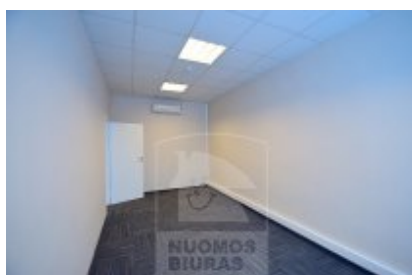

Patalpa nuomai, Šiaurės miestelis, Kareivių g., 25 - 122 kv.m, 250 - 1110 Lt

UAB Nuomos biuras

Gyvenamųjų patalpų skyrius:

Tel. 2791268, 865046996
admin@nuomosbiuras.lt,
Pylimo g. 13/1-3A, LT-01118, Vilnius

Verslo patalpų skyrius:

Tel. 2335577, 865266888
info@nuomosbiuras.lt
Kareivių g. 19-198, LT-09133, Vilnius