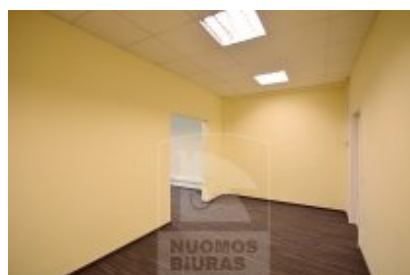

Patalpa nuomai, Šiaurės miestelis, Kareivių g., 25 - 122 kv.m, 250 - 1110 Lt

UAB Nuomos biuras

Gyvenamųjų patalpų skyrius:

Tel. 2791268, 865046996
admin@nuomosbiuras.lt,
Pylimo g. 13/1-3A, LT-01118, Vilnius

Verslo patalpų skyrius:

Tel. 2335577, 865266888
info@nuomosbiuras.lt
Kareivių g. 19-198, LT-09133, Vilnius