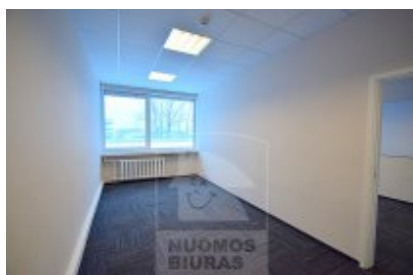

Patalpa nuomai, Šiaurės miestelis, Kareivių g., 25 - 122 kv.m, 250 - 1110 Lt

UAB Nuomos biuras

Gyvenamųjų patalpų skyrius:

Tel. 2791268, 865046996
admin@nuomosbiuras.lt,
Pylimo g. 13/1-3A, LT-01118, Vilnius

Verslo patalpų skyrius:

Tel. 2335577, 865266888
info@nuomosbiuras.lt
Kareivių g. 19-198, LT-09133, Vilnius