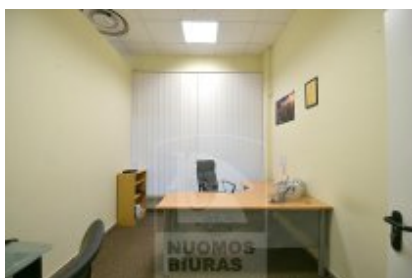

Patalpa nuomai, Žirmūnai, Kareivių g., 71 kv.m, 350 Lt

UAB Nuomos biuras

Gyvenamųjų patalpų skyrius:

Tel. 2791268, 865046996

admin@nuomosbiuras.lt,

Pylimo g. 13/1-3A, LT-01118, Vilnius

Verslo patalpų skyrius:

Tel. 2335577, 865266888

info@nuomosbiuras.lt

Kareivių g. 19-198, LT-09133, Vilnius