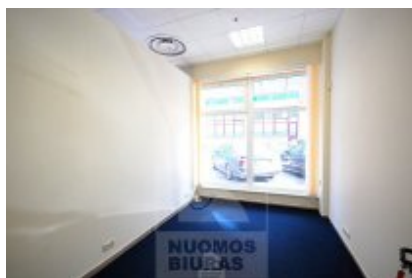

Patalpa nuomai, Žirmūnai, Kareivių g., 71 kv.m, 350 Lt

UAB Nuomos biuras

Gyvenamųjų patalpų skyrius:

Tel. 2791268, 865046996

admin@nuomosbiuras.lt,

Pylimo g. 13/1-3A, LT-01118, Vilnius

Verslo patalpų skyrius:

Tel. 2335577, 865266888

info@nuomosbiuras.lt

Kareivių g. 19-198, LT-09133, Vilnius