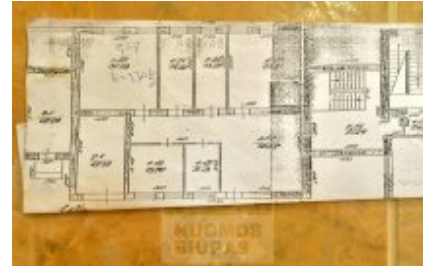

Patalpa nuomai, Antakalnis, Smėlio g., 25 kv.m, 252 Lt

UAB Nuomos biuras

Gyvenamųjų patalpų skyrius:
Tel. 2791268, 865046996
admin@nuomosbiuras.lt,
Pylimo g. 13/1-3A, LT-01118, Vilnius

Verslo patalpų skyrius:
Tel. 2335577, 865266888
info@nuomosbiuras.lt
Kareivių g. 19-198, LT-09133, Vilnius