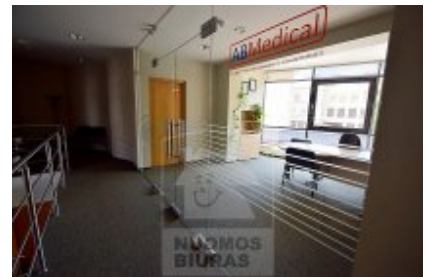

Patalpa nuomai, Naujamiestis, Vytenio g., 450 kv.m, 2925 Lt

UAB Nuomos biuras

Gyvenamųjų patalpų skyrius:

Tel. 2791268, 865046996
admin@nuomosbiuras.lt,
Pylimo g. 13/1-3A, LT-01118, Vilnius

Verslo patalpų skyrius:

Tel. 2335577, 865266888
info@nuomosbiuras.lt
Kareivių g. 19-198, LT-09133, Vilnius