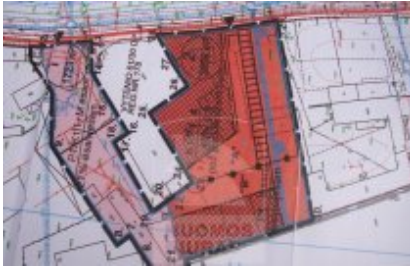

Sklypas pardavimui, Naujamiestis, Vytenio g., 40a a., 724050.05 Lt

Plotas	Plotas	Plotas	Plotas	Plotas	Plotas	Plotas	Plotas	Plotas	Plotas
1	2	3	4	5	6	7	8	9	10
1000	1000	1000	1000	1000	1000	1000	1000	1000	1000
1000	1000	1000	1000	1000	1000	1000	1000	1000	1000
1000	1000	1000	1000	1000	1000	1000	1000	1000	1000
1000	1000	1000	1000	1000	1000	1000	1000	1000	1000
1000	1000	1000	1000	1000	1000	1000	1000	1000	1000
1000	1000	1000	1000	1000	1000	1000	1000	1000	1000
1000	1000	1000	1000	1000	1000	1000	1000	1000	1000
1000	1000	1000	1000	1000	1000	1000	1000	1000	1000
1000	1000	1000	1000	1000	1000	1000	1000	1000	1000

Plotas	Plotas	Plotas	Plotas	Plotas	Plotas	Plotas	Plotas	Plotas	Plotas
1	2	3	4	5	6	7	8	9	10
1000	1000	1000	1000	1000	1000	1000	1000	1000	1000
1000	1000	1000	1000	1000	1000	1000	1000	1000	1000
1000	1000	1000	1000	1000	1000	1000	1000	1000	1000
1000	1000	1000	1000	1000	1000	1000	1000	1000	1000
1000	1000	1000	1000	1000	1000	1000	1000	1000	1000
1000	1000	1000	1000	1000	1000	1000	1000	1000	1000
1000	1000	1000	1000	1000	1000	1000	1000	1000	1000
1000	1000	1000	1000	1000	1000	1000	1000	1000	1000
1000	1000	1000	1000	1000	1000	1000	1000	1000	1000