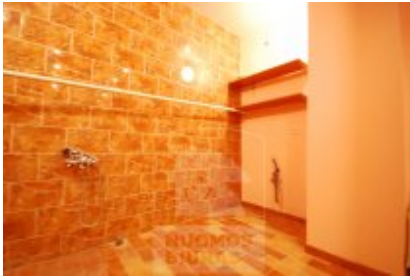

Patalpa pardavimui, Naujamiestis, J. Basanavičiaus g., 92 kv.m, 57924 Lt

UAB Nuomos biuras

Gyvenamųjų patalpų skyrius:
Tel. 2791268, 865046996
admin@nuomosbiuras.lt,
Pylimo g. 13/1-3A, LT-01118, Vilnius

Verslo patalpų skyrius:
Tel. 2335577, 865266888
info@nuomosbiuras.lt
Kareivių g. 19-198, LT-09133, Vilnius