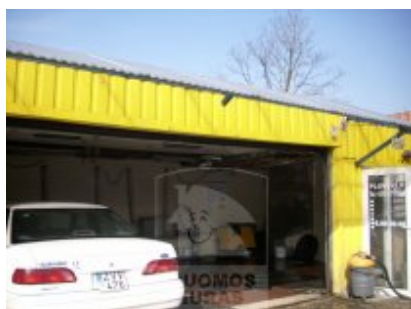

Patalpa pardavimui, Jeruzalė, Jeruzalės g., 47 kv.m, 20273.4 Lt

Adresas internete - www.nuomosbiuras.lt/3659

Kodas:	PPK019	PPK019/Jeruzalė, Jeruzalės g. parduodamas 47 kv.m. automobilių servisas (plovykla). Matomoje, pravažiuojamoje vietoje. Pilnai įrengtas: pakeliami vartai, grindys išklotos plytelėmis, yra naftos, smėlio gaudyklės, filtrai. Vanduo šaltas, apšildymo nėra. Yra mažas biuras (2 kv.m). Kaina - 70000 Lt. Kontaktai: Violeta:865250996, daugiau pasiūlymų www.nuomosbiura.lt
Apskritis:	Vilniaus apskritis	
Gyvenvietė:	Vilniaus m.	
Miesto dalis:	Jeruzalė	
Gatvė:	Jeruzalės g.	Už objektą atsakingas:
Aukštas:	1	Violeta, 865250996,
Aukštų skaičius:	1	info@nuomosbiuras.lt
Plotas:	47	
Pastato tipas	mūrinis	
Paskirtis	gamybai	
Vandentiekis	miesto vandentiekis	
Taip pat	tualetas, internetas, telefonas, signalizacija	
Kaina	20273.4 €	
Kaina už 1 kv. m.	431.34 €	

Nuotraukos

UAB Nuomos biuras

Gyvenamųjų patalpų skyrius:

Tel. 2791268, 865046996
admin@nuomosbiuras.lt,
Pylimo g. 13/1-3A, LT-01118, Vilnius

Verslo patalpų skyrius:

Tel. 2335577, 865266888
info@nuomosbiuras.lt
Kareivių g. 19-198, LT-09133, Vilnius