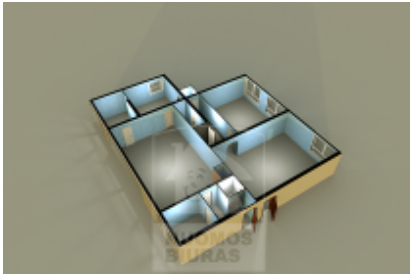

Patalpa pardavimui, Šnipiškės, Giedraičių g., 190 kv.m, 152000 Lt

---

UAB Nuomos biuras

Gyvenamųjų patalpų skyrius:
Tel. 2791268, 865046996
admin@nuomosbiuras.lt,
Pylimo g. 13/1-3A, LT-01118, Vilnius

Verslo patalpų skyrius:
Tel. 2335577, 865266888
info@nuomosbiuras.lt
Kareivių g. 19-198, LT-09133, Vilnius